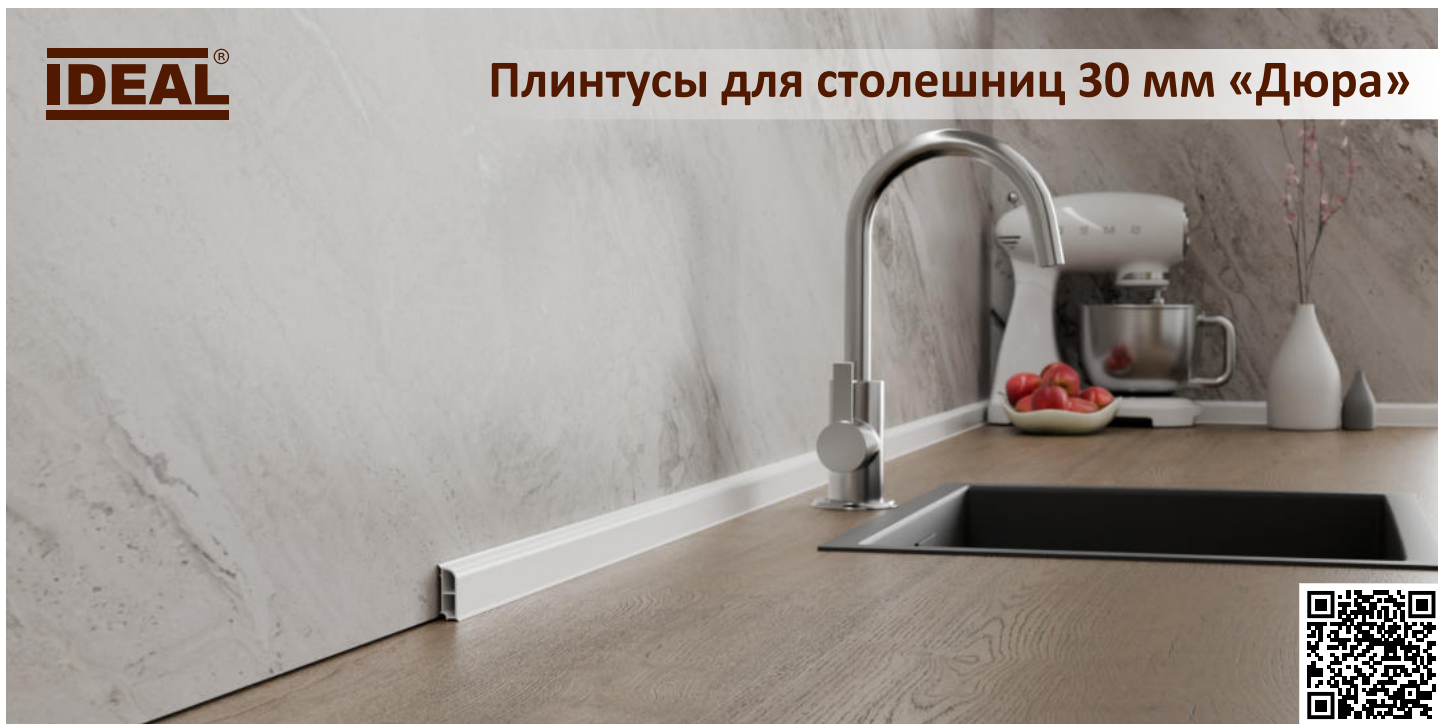

Плинтусы для столешниц 30 мм «Дюра»

Плинтусы для столешниц 30 мм "Дюра" — это инновационные профили мягкой округлой формы для защиты стыка между столешницей и стеной от попадания влаги и грязи. Плинтусы производятся в универсальном белом цвете и формируют элегантное обрамление в кухнях и ванных комнатах.

Преимущества плинтусов для столешниц «Дюра»:

-  **Инновационный профиль** — плинтусы для столешниц изготовлены из высококачественного ПВХ-компаунда в виде цельной конструкции с внутренними ребрами жесткости, обеспечивающими особую прочность профилей.
-  **Надежная защита** — мягкие края плинтусов для столешниц обеспечивают их плотное прилегание к поверхностям стены и столешницы, скрывая мелкие неровности, обеспечивая надежную пыле- и влагозащиту.
-  **Лаконичные декоры** — плинтусы для столешниц производятся в универсальном белом цвете, что позволяет использовать их в разнообразных интерьерах кухонь и ванных комнат.
-  **Высокая износостойкость** — плинтусы для столешниц устойчивы к перепадам температур и высокой влажности, а специальное защитное покрытие гарантирует простоту уборки и стойкость к воздействию бытовой химии.
-  **Удобный монтаж** — не требует специального оборудования и сложной подготовки: установка плинтусов для столешниц производится с помощью нанесения монтажного клея на обратную сторону профилей.