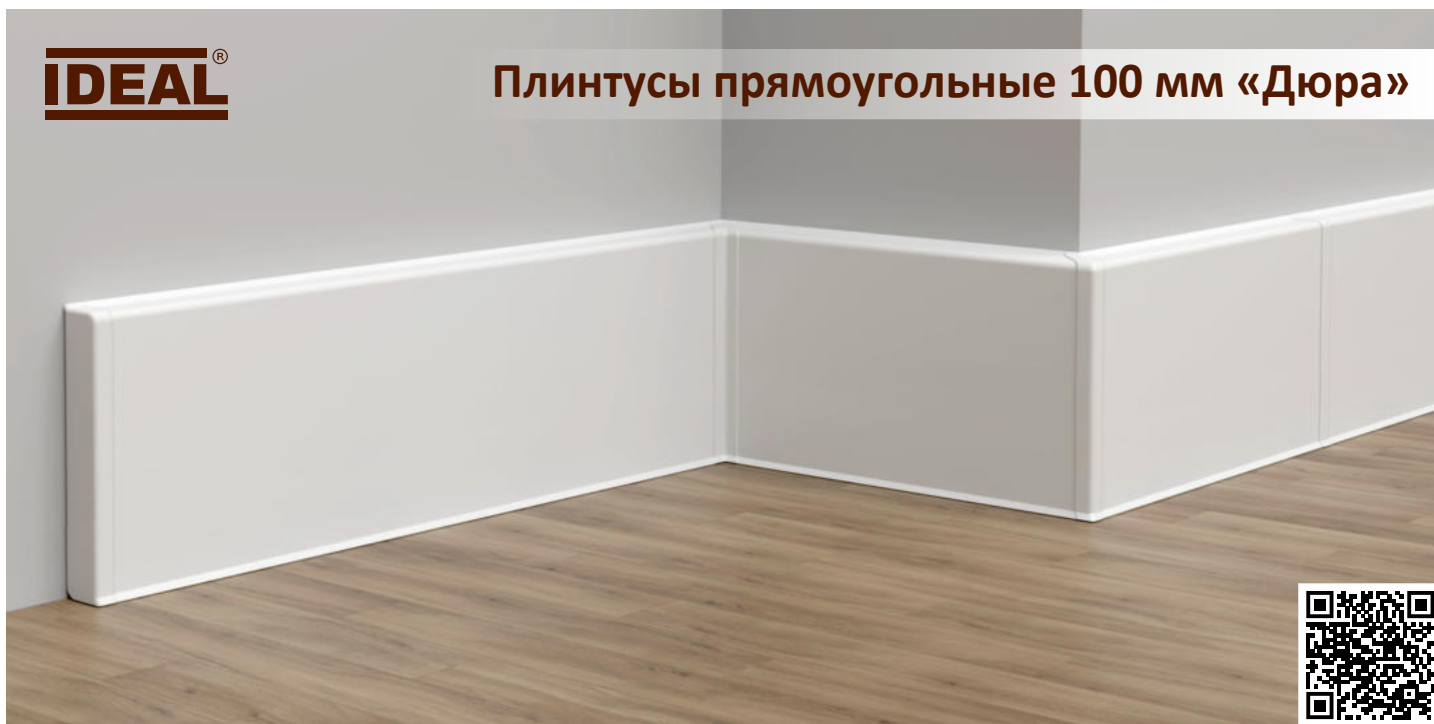

Плинтусы прямоугольные 100 мм «Дюра»

Плинтусы прямоугольные 100 мм коллекции «Дюра» — это современное решение, предназначенное для акцентного оформления стыка напольного покрытия со стенами. Производятся в белом цвете с возможностью окрашивания акриловыми красками после предварительного ошкуривания и покрытия грунтовкой.

Преимущества плинтусов коллекции «Дюра»:

-  **Инновационный профиль** — плинтусы изготовлены из высококачественного ПВХ-компаунда в виде цельной конструкции с внутренними ребрами жесткости, обеспечивающими особую прочность профилей.
-  **Строгая форма** — в коллекции представлены профили высотой 100 мм прямоугольной формы, способные создать акцентное обрамление в интерьере.
-  **Высокая износостойкость** — устойчивы к воздействию бытовой химии, перепадам температур и могут быть установлены в помещениях с высокой влажностью.
-  **Надежная защита** — мягкие края плинтусов обеспечивают их плотное прилегание к поверхностям стены и пола, скрывая мелкие неровности, обеспечивая надежную пыле- и влагозащиту.
-  **Удобный монтаж** — универсальные соединители обеспечивают точную стыковку профилей как на прямых, так и на угловых участках, а накладки избавляют от необходимости точной подрезки углов плинтусов при монтаже.