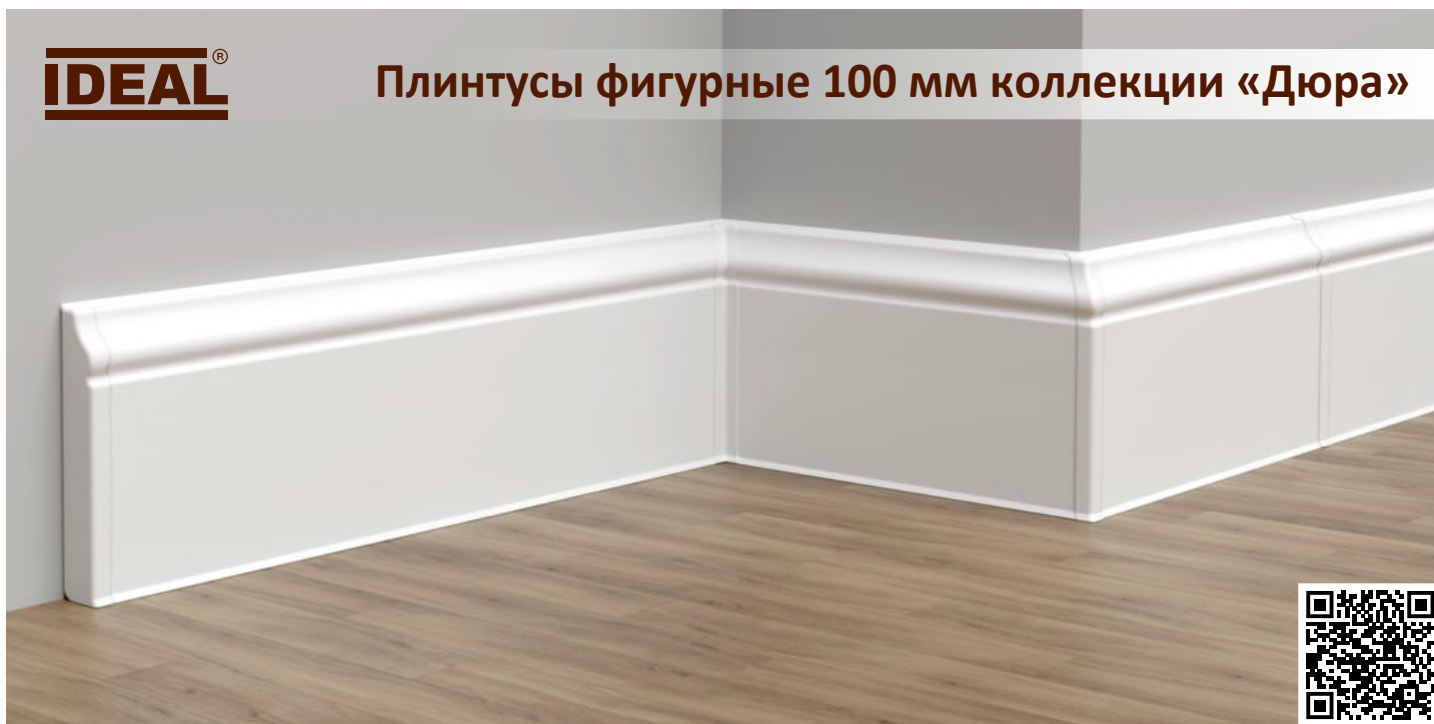

## Плинтусы фигурные 100 мм коллекции «Дюра»

**Плинтусы фигурные 100 мм коллекции «Дюра»** — это современное решение, предназначенное для акцентного оформления стыка напольного покрытия со стеной. Производятся в белом цвете с возможностью окрашивания акриловыми красками после предварительного ошкуривания и покрытия грунтовкой.

### Преимущества плинтусов коллекции «Дюра»:

-  **Инновационный профиль** — плинтусы изготовлены из высококачественного ПВХ-компаунда в виде цельной конструкции с внутренними ребрами жесткости, обеспечивающими особую прочность профилей.
-  **Классическая форма** — в коллекции представлены профили высотой 100 мм с плавными фигурными вырезами, способные создать акцентное обрамление в интерьере.
-  **Высокая износостойкость** — устойчивы к воздействию бытовой химии, перепадам температур и могут быть установлены в помещениях с высокой влажностью.
-  **Надежная защита** — мягкие края плинтусов обеспечивают их плотное прилегание к поверхностям стены и пола, скрывая мелкие неровности, обеспечивая надежную пыле- и влагозащиту.
-  **Удобный монтаж** — универсальные соединители обеспечивают точную стыковку профилей как на прямых, так и на угловых участках, а накладки избавляют от необходимости точной подрезки углов плинтусов при монтаже.